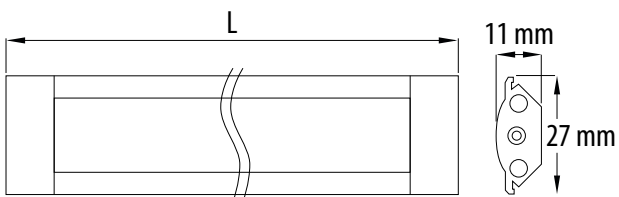

Tyyppi	Tuotenimi	Väri	Kg	Pituus	Leveys	Korkeus	Energiamerkintä
Interno LED -listat virtalähteellä							
EUS300TDV	EUS300TDV IP20 3W LED 3K VA	alumiini	0,2	300	28	11	4
EUS500TDV	EUS500TDV IP20 5W LED 3K VA	alumiini	0,2	500	28	11	4
Interno-jatkolistat ilman virtalähdettä							
EUS300EXTV	EUS300EXTV IP20 3W LED 3K VA	alumiini	0,2	300	28	11	4
EUS500EXTV	EUS500EXTV IP20 5W LED 3K VA	alumiini	0,2	500	28	11	4

EUS300 / EUS500
L 300 mm / L 500 mm